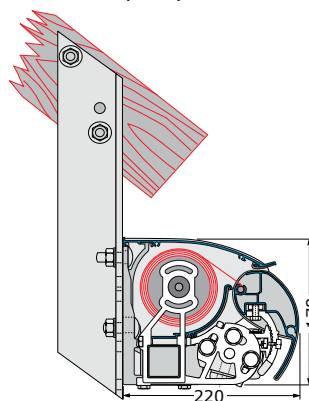

# Tekniske data og montering

Model	Stil 100
Type	Semi lukket kassette
Kassettehøjde	17,8 cm
Kassetedybde	22 cm
Dimensioner på markisen:	
Bredde op til 650 cm og en dug sammensyet i baner – 2 arme	●
Fra 651-700 cm og en dug sammensyet i baner – 3 arme	●
Fra 701-1.499 cm 2 delt profiler og dug sammensyet i baner – 4 arme	●
Fra 1.500-1.950 cm 3 delt profiler og dug sammensyet i baner – 6 arme	●
Udfald 150/200/250/300/350/400 cm	●
Special udfald på arme kan laves på forespørgsel	○
Somfy motor/fjernbetjening IO/RTS	○
Rullestang/gear	○
Stel farve:	
Hvid RAL 9016 eller grå/alu RAL 9006 – eloxeret aluminium	●
16 RAL farver samt 6 Struktur pulver lakeret farver	○
Andre RAL – NCS farver kan laves mod ekstra tillæg	○
Dug Kollektion:	
Akryl 290-300 g/m <sup>2</sup> eller Polyester 300 g/m <sup>2</sup>	●
Tenara® quality sewing yarn/sytråd	●
Højfrekvent svejst dug (ultralydssvejsning/limet)	○
Forkant:	
Med forkant Lige eller Tunge	□
Montage:	
Tag/sider	○
Væg beslag	●
Under udhæng beslag	○
Side beslag	○
Special beslag A2 rustfrit stål	○
Tilvalg for mere komfort:	
Støtteben	○
Led lysskinne IO	○
Somfy Sol og vindsensor IO/RTS	○
Solamagic terrassevarmer IO	○
Smartphone løsning Tahoma IO/RTS	○

● standard ○ tillæg □ ikke muligt

Vægmonteret

Monteret under udhæng

Monteret på spærside

Monteret med specialbeslag

Med ben kan markisen også bruges som en mere permanente løsning som f.eks. til en cafe.

Markisen bliver leveret med dugskjold, således at den indrullede dug altid er beskyttet.

Led lysskinne med en lækker vipbar detalje, som let kan kobles sammen med din fjernbetjening.