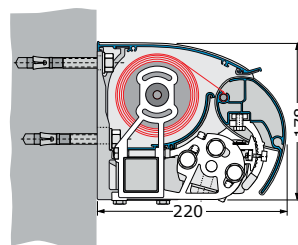

Tekniske data og montering

Model	Stil 100
Type	Semi lukket kassette
Kassettehøjde	17,8 cm
Kassetedybde	22 cm
Dimensioner på markisen:	
Bredde op til 650 cm og en dug sammensyet i baner – 2 arme	●
Fra 651-700 cm og en dug sammensyet i baner – 3 arme	●
Fra 701-1.499 cm 2 delt profiler og dug sammensyet i baner – 4 arme	●
Fra 1.500-1.950 cm 3 delt profiler og dug sammensyet i baner – 6 arme	●
Udfald 150/200/250/300/350/400 cm	●
Special udfald på arme kan laves på forespørgsel	○
Somfy motor/fjernbetjening IO/RTS	○
Rullestang/gear	○
Stel farve:	
Hvid RAL 9016 eller grå/alu RAL 9006 – eloxeret aluminium	●
16 RAL farver samt 6 Struktur pulver lakeret farver	○
Andre RAL – NCS farver kan laves mod ekstra tillæg	○
Dug Kollektion:	
Akryl 290-300 g/m² eller Polyester 300 g/m²	●
Tenara® quality sewing yarn/sytråd	●
Højfrekvent svejst dug (ultralydssvejsning/limet)	○
Forkant:	
Med forkant Lige eller Tunge	□
Montage:	
Tag/sider	○
Væg beslag	●
Under udhæng beslag	○
Side beslag	○
Special beslag A2 rustfrit stål	○
Tilvalg for mere komfort:	
Støtteben	○
Led lysskinne IO	○
Somfy Sol og vindsensor IO/RTS	○
Solamagic terrassevarmer IO	○
Smartphone løsning Tahoma IO/RTS	○

● standard ○ tillæg □ ikke muligt

Vægmonteret