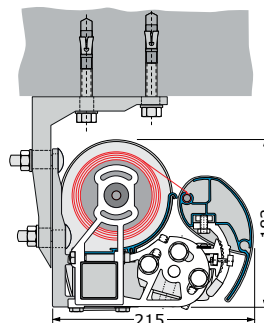

Monteret under udhæng