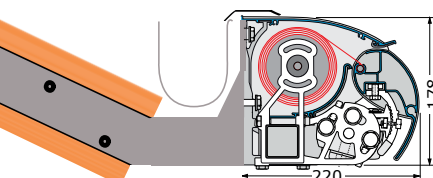

● standard ○ tillæg □ ikke muligt

Vægmonteret

Monteret under udhæng

Monteret på spærside

Monteret med specialbeslag

Med ben kan markisen også bruges som en mere permanente løsning som f.eks. til en cafe.

Markisen bliver leveret med dugskjold, således at den indrullede dug altid er beskyttet.

Led lysskinne med en lækker vipbar detalje, som let kan kobles sammen med din fjernbetjening.