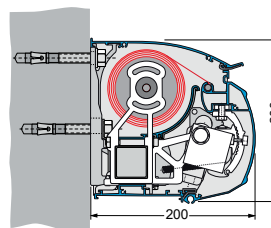

www.gundsoe-markiser.dk

Svalehøjvej 28 | 3650 Ølstykke | Tlf.: 46 73 05 38

Tekniske data og montering

Model	Stil 700
Type	Kassettemarkise
Kassettehøjde	20 cm
Kassettedybde	20 cm
Dimensioner på markisen:	
Bredde op til 650 cm og en dug sammensyet i baner – 2 arme	●
Fra 651-700 cm og en dug sammensyet i baner – 3 arme	●
Fra 701-1499 cm 2 delt profiler og dug sammensyet i baner – 4 arme	●
Fra 1500-1950 cm 3 delt profiler og dug sammensyet i baner – 6 arme	●
Udfald 150/200/250/300/350/400 cm	●
Special udfald på arme kan laves på forespørgsel	○
Somfy motor/fjernbetjening IO/RTS	○
Rullestang/gear	○
Stel farve:	
Hvid RAL 9016 eller grå/alu RAL 9006 – eloxeret aluminium	●
16 RAL farver samt 6 Struktur pulver lakeret farver	○
Andre RAL – NCS farver kan laves mod ekstra tillæg	○
Dug Kollektion:	
Akryl 290-300 g/m ² + Polyester 300 g/m ²	●
Tenara® quality sewing yarn/sytråd	●
Højfrekvent svejst dug (ultralydssvejsning/limet)	○
Forkant:	
Uden forkant	●
Med forkant Lige eller Tunge	○
Montage:	
Væg beslag	●
Under udhæng beslag	○
Side beslag	○
Special beslag A2 rustfrit stål	○
Tilvalg for mere komfort:	
Støtteben	○
Led lysskinne IO	○
Somfy Sol og vindsensor IO/RTS	○
Solamagic terrassevarmer IO	○
Smartphone løsning Tahoma IO/RTS	○

● standard ○ tillæg □ ikke muligt

Vægmonteret

Monteret under udhæng

Monteret på spærside

Monteret med specialbeslag

Som billedet viser er Stil 700 en kvadratisk, kraftig og robust kassettemarkise og meget fleksibel at montere.