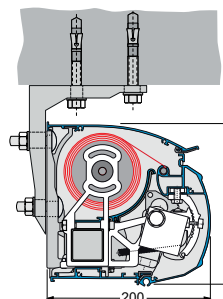

www.gundsoe-markiser.dk

Svalehøjvej 28 | 3650 Ølstykke | Tlf.: 46 73 05 38

Tekniske data og montering

Model	Stil 700
Type	Kassettemarkise
Kassettehøjde	20 cm
Kassettedybde	20 cm
Dimensioner på markisen:	
Bredde op til 650 cm og en dug sammensyet i baner – 2 arme	●
Fra 651-700 cm og en dug sammensyet i baner – 3 arme	●
Fra 701-1499 cm 2 delt profiler og dug sammensyet i baner – 4 arme	●
Fra 1500-1950 cm 3 delt profiler og dug sammensyet i baner – 6 arme	●
Udfald 150/200/250/300/350/400 cm	●
Special udfald på arme kan laves på forespørgsel	○
Somfy motor/fjernbetjening IO/RTS	○
Rullestang/gear	○
Stel farve:	
Hvid RAL 9016 eller grå/alu RAL 9006 – eloxeret aluminium	●
16 RAL farver samt 6 Struktur pulver lakeret farver	○
Andre RAL – NCS farver kan laves mod ekstra tillæg	○
Dug Kollektion:	
Akryl 290-300 g/m ² + Polyester 300 g/m ²	●
Tenara® quality sewing yarn/sytråd	●
Højfrekvent svejst dug (ultralydssvejsning/limet)	○
Forkant:	
Uden forkant	●
Med forkant Lige eller Tunge	○
Montage:	
Væg beslag	●
Under udhæng beslag	○
Side beslag	○
Special beslag A2 rustfrit stål	○
Tilvalg for mere komfort:	
Støtteben	○
Led lysskinne IO	○
Somfy Sol og vindsensor IO/RTS	○
Solamagic terrassevarmer IO	○
Smartphone løsning Tahoma IO/RTS	○

● standard ○ tillæg □ ikke muligt

Vægmonteret

Monteret under udhæng

Monteret på spærside

Monteret med specialbeslag

Som billedet viser er Stil 700 en kvadratisk, kraftig og robust kassettemarkise og meget fleksibel at montere.