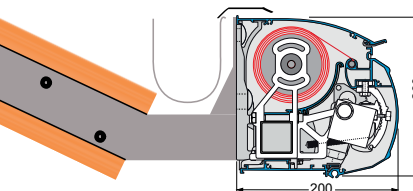

www.gundsoe-markiser.dk

Svalehøjvej 28 | 3650 Ølstykke | Tlf.: 46 73 05 38

Tekniske data og montering

Model	Stil 700
Type	Kassettemarkise
Kassettehøjde	20 cm
Kassettedybde	20 cm
Dimensioner på markisen:	
Bredde op til 650 cm og en dug sammensyet i baner – 2 arme	●
Fra 651-700 cm og en dug sammensyet i baner – 3 arme	●
Fra 701-1499 cm 2 delt profiler og dug sammensyet i baner – 4 arme	●
Fra 1500-1950 cm 3 delt profiler og dug sammensyet i baner – 6 arme	●
Udfald 150/200/250/300/350/400 cm	●
Special udfald på arme kan laves på forespørgsel	○
Somfy motor/fjernbetjening IO/RTS	○
Rullestang/gear	○
Stel farve:	
Hvid RAL 9016 eller grå/alu RAL 9006 – eloxeret aluminium	●
16 RAL farver samt 6 Struktur pulver lakeret farver	○
Andre RAL – NCS farver kan laves mod ekstra tillæg	○
Dug Kollektion:	
Akryl 290-300 g/m ² + Polyester 300 g/m ²	●
Tenara® quality sewing yarn/sytråd	●
Højfrekvent svejst dug (ultralydssvejsning/limet)	○
Forkant:	
Uden forkant	●
Med forkant Lige eller Tunge	○
Montage:	
Væg beslag	●
Under udhæng beslag	○
Side beslag	○
Special beslag A2 rustfrit stål	○
Tilvalg for mere komfort:	
Støtteben	○
Led lysskinne IO	○
Somfy Sol og vindsensor IO/RTS	○
Solamagic terrassevarmer IO	○
Smartphone løsning Tahoma IO/RTS	○

● standard ○ tillæg □ ikke muligt

Vægmonteret

Monteret under udhæng

Monteret på spærside

Monteret med specialbeslag

Som billedet viser er Stil 700 en kvadratisk, kraftig og robust kassettemarkise og meget fleksibel at montere.