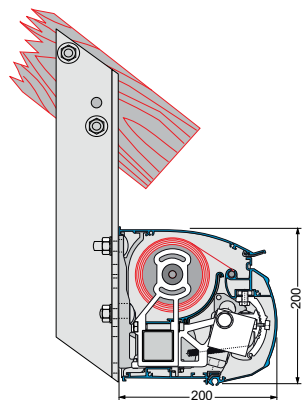

Stil 700

Kvadratisk kassettemarkise

Stil 700 er en kvadratisk, kraftig og robust kassettemarkise, i tysk kvalitet. Kasettehøjden på denne kvadratiske markise er 20 cm og kassetedybden er 20 cm. Markisen har en max bredde på 1.950 cm og et max udfald på 400cm. Den lukkede kassette yder en optimal beskyttelse af markisedugen. Det vil betyde en væsentligt forøget levetid på dugen. Stil 700 er en meget fleksibel kassette markise at montere, da der ikke skal tages højde for armenes placering, vi anbefaler derfor denne markise til montering under udhæng, samt på rustfrie special beslag. Den kan selvfølgelig også monteres på væg med almindelige beslag. Stil 700 er udstyret med en tagrende i frontprofilen, således at vandet føres ud til siderne.

● standard ○ tillæg □ ikke muligt

Vægmonteret

Monteret under udhæng

Monteret på spærside

Monteret med specialbeslag

Som billedet viser er Stil 700 en kvadratisk, kraftig og robust kassettemarkise og meget fleksibel at montere.