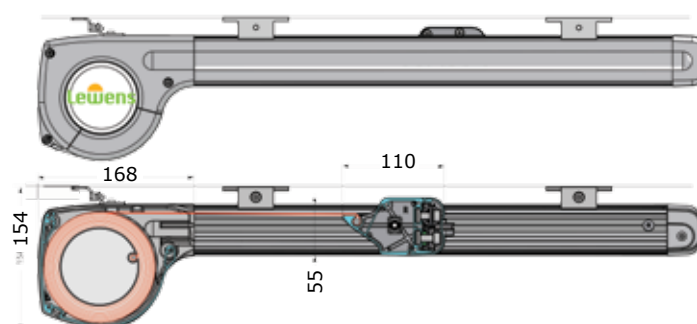

Stel farve

Hvid ral 9016

Grå ral 9006

Tillæg for andre ral farver.

Monteret over glas

Monteret under glas

EXPERT

somfy