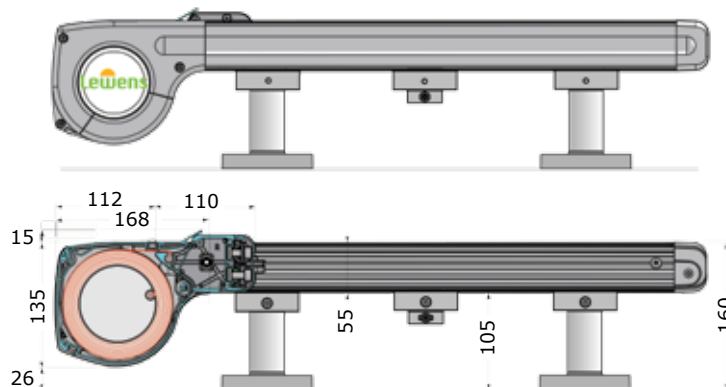

Monteret over glas