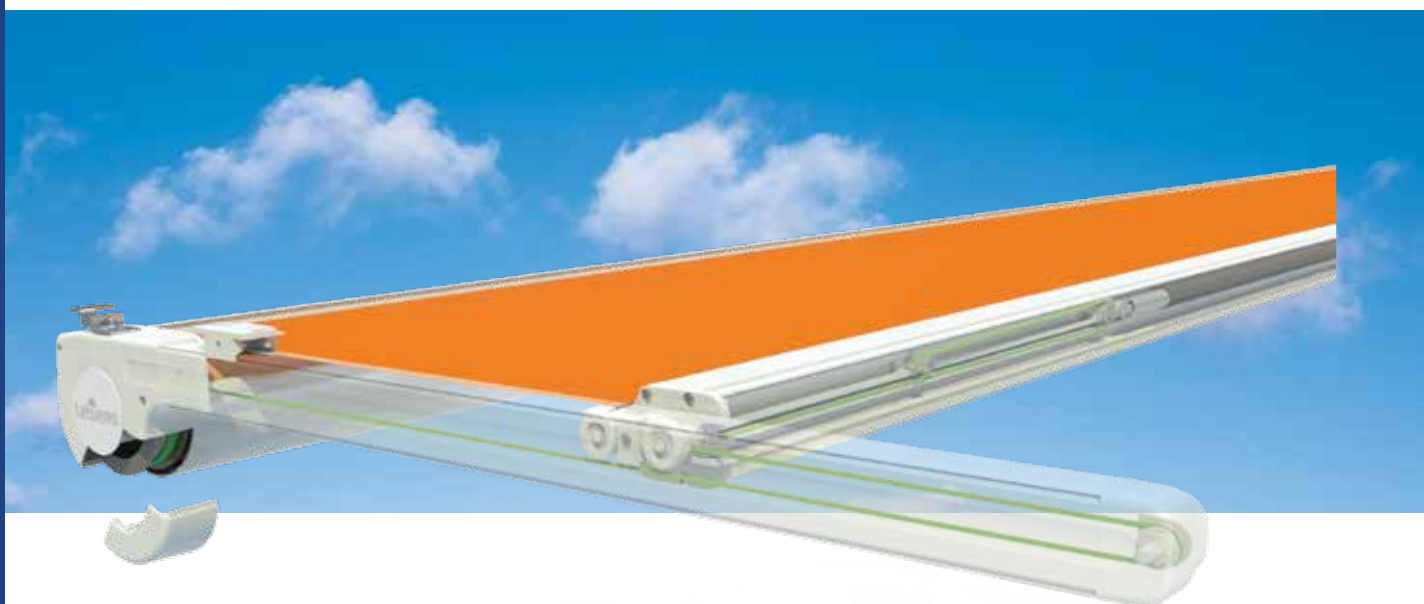

Café 500

En skinnemarkise

Café 500 er en skinnemarkise i tysk kvalitet der er udviklet til udestuen. Den kan laves som 2 løsninger. Café 500 kan enten monteres under taget eller over taget. Ved montering under taget reducerer den lys og delvis varme, ved montering over taget reducerer markisen både lys og varme. Konstruktionen på Café 500 gør, at markisen kun skal monteres i siderne ud for hver skinne. Markisens front har indbygget tagrende, der opsamler regnvandet og leder det ud til siderne.

Kassetten måler 15,4 cm x 16,8 cm, og har en max bredde på 600 cm og et max udfald på 450 cm.

Markisens stel leveres som standard i hvid eller grå pulverlakeret, men kan også leveres i andre RAL-farver. Vores dugkollektion, som enten kan sys eller limes med ultralyd, består af både akryl og polyester. Kollektionen findes i 345 forskellige farver/mønstre/nuancer.

Markise kan leveres med Somfy motor med fjernbetjening RTS/IO eller motor til kontakt. Café 500 er TÜV- og CE-mærket. Gundsø Markiser A/S yder 5 års garanti på dug, stel og motor.

Tekniske data og montering

For endnu mere komfort kan du tilføje

- sol og vind sensor
- somfy motor
- somfy RTS/IO motor med fjernbetjening.

Tekniske data og monteringw

Max bredde 600 cm

Max udfald 450 cm.

Garanti

5 års garanti på dug, stel og motor.