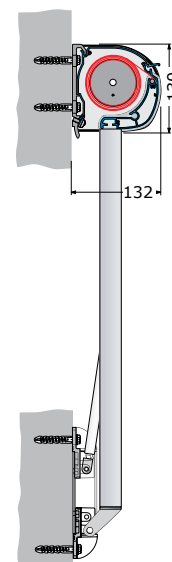

Markisen kan monteres både på væg og under tagudhæng. Markisen har en max bredde på 700 cm og et max udfald på 175 cm og kassettehøjden er 13 cm, kassetedybden er 13,2 cm.

Alle profiler er med langtidsholdbar pulverlakering eller eloxeret aluminium, Somfy motor med lang levetid og vejrbestandige duge i de bedste materialer.

www.gundsoe-markiser.dk

Svalehøjvej 28 | 3650 Ølstykke | Tlf.: 46 73 05 38

Tekniske data og montering

| Model | Micro 100 |
|---|-----------|
| Type | Kassette |
| Kassettehøjde | 13 cm |
| Kassetedybde | 13,2 cm |
| Dimensioner på markisen: | |
| Bredde op til 550cm og en dug sammensyet i baner - 2 arme | ● |
| Fra 551-700cm og en dug sammensyet i baner - 3 arme | ● |
| Udfald 75 / 100 / 125 / 150 / 175 cm | ● |
| Special udfald på arme kan laves på forespørgsel | ○ |
| 90° vinkel | ● |
| 135° vinkel | ○ |
| Somfy motor/fjernbetjening IO/RTS | ○ |
| Rullestang/gear | ○ |
| Stel farve: | |
| Hvid RAL 9016 eller grå/alu RAL 9006 - eloxeret aluminium | ● |
| 16 RAL farver samt 6 Struktur pulver lakeret farver | ○ |
| Andre RAL - NCS farver kan laves mod ekstra tillæg | ○ |
| Dug Kollektion: | |
| Akryl 290-300 g/m2 eller Polyester 300 g/m2 | ● |
| Tenara® quality sewing yarn/sytråd | ● |
| Højfrekvent svejst dug (ultralydssvejsning/limet) | ○ |
| Forkant: | |
| Med forkant Lige eller Tunge | □ |
| Montage: | |
| Væg beslag | ● |
| Under udhæng beslag | ○ |
| Side beslag | ○ |
| Tilvalg for mere komfort: | |
| Somfy Sol og vindsensor propel IO/RTS | ○ |
| Smartphone løsning Tahoma IO/RTS | ○ |
| Smartphone løsning Connexoon IO | ○ |

● standard ○ tillæg □ ikke muligt

Vægmonteret

Monteret under udhæng

Micro 100 vist med en 90 graders hældning, som er god til f.eks. altaner hvor delvis skygge ønskes - Standard.

Micro 100 vist med 135 graders fald. Ideel hvis solen og varmen skal lukkes helt ude - Tillæg.