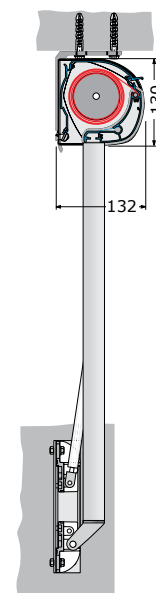

Monteret under udhæng

Micro 100 vist med en 90 graders hældning, som er god til f.eks. altaner hvor delvis skygge ønskes - Standard.