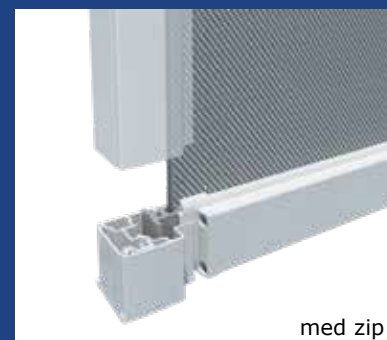

ZIP-screeneren er et lodret udvendig rullegardin. Dens unikke lynlåssystem holder dugen fastlåst i sideskinnerne. Vores ZIP-screen er desuden insektblokerende, som kan tåle helt op til vindhastigheder på 20 m/s.

● standard ○ tillæg □ ikke muligt

Micro 860 (zip)
Firkantet kasse

Micro 1060 (zip)
Firkantet kasse

Micro 860 (zip)
Rund kasse

Micro 860 (zip) Monteret
med afstandstykker

Micro 860/1060 (Z) kan både laves som firkantet og rund kassette. Hovedfunktionen er udelukkelse af sol og varme for opnåelse af optimal skygge/indeklima. En anden funktion er, at man kan være uforstyrret og samtidig har mulighed for udsyn, ved valg af screendug.

uden zip

Denne åbne screen har samme funktion som et indvendigt rullegardin, hvor der kommer lys/varme ind mellem dug og skinner.

med zip

Lynlåsen i hver side af skinnerne gør at ZIP-screnen har en større tolerance i forhold til vindbelastning og kan med fordel fungere som insektnet.