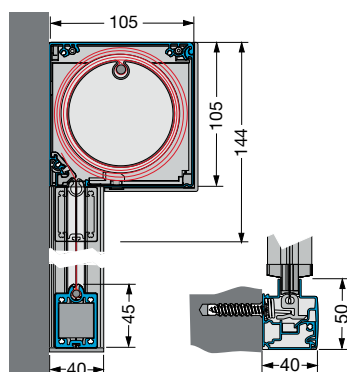

www.gundsoe-markiser.dk

Svalehøjvej 28 | 3650 Ølstykke | Tlf.: 46 73 05 38

Tekniske data og montering

Micro 860 (ZIP)

Micro 1060 (ZIP)

Model	860	860 ZIP	1060	1060 ZIP
Type	Uden ZIP	Med ZIP	Uden ZIP	Med ZIP
Kassettehøjde	8,5 cm	8,5 cm	10,5 cm	10,5 cm
Kassettedybde	8,5 cm	8,5 cm	10,5 cm	10,5 cm
Max bredde med Somfy motor	300 cm	275 cm	400 cm	400 cm
Max bredde med rullestang/gear	300 cm	200 cm	340 cm	200 cm
Max nedfald inkl. kassette med Somfy motor	250 cm	175 cm	375 cm	350 cm
Max nedfald inkl. kassette med rullestang/gear	200 cm	175 cm	200 cm	200 cm
Tillæg for Somfy motor	○	○	○	○
Tillæg for rullestang/gear	○	○	○	○
Stel farve:				
Hvid RAL 9016 eller grå/alu RAL 9006 – eloxeret aluminium	●	●	●	●
16 RAL farver samt 6 Struktur pulver lakeret farver	○	○	○	○
Andre RAL – NCS farver kan laves mod ekstra tillæg	○	○	○	○
Dug farve:				
Screen Serge 600 1% samt 3%	●	●	●	●
Soltis 92	●	□	●	□
Akryl + Polyester	□	□	□	● MAX 300x300 cm
Montage				
Væg samt Niche	●	●	●	●
Afstands stykker/fod 8 cm/10 cm/13 cm/18 cm	○	○	○	○

● standard ○ tillæg □ ikke muligt

Micro 860 (zip)
Firkantet kasse

Micro 1060 (zip)
Firkantet kasse

Micro 860 (zip)
Rund kasse

Micro 860 (zip) Monteret
med afstandstykker

Micro 860/1060 (Z) kan både laves som firkantet og rund kassette. Hovedfunktionen er udelukkelse af sol og varme for opnåelse af optimal skygge/indeklima. En anden funktion er, at man kan være uforstyrret og samtidig har mulighed for udsyn, ved valg af screendug.