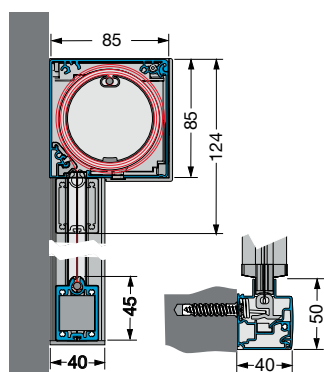

www.gundsoe-markiser.dk

Svalehøjvej 28 | 3650 Ølstykke | Tlf.: 46 73 05 38

Tekniske data og montering

Micro 860 (ZIP)

Micro 1060 (ZIP)

Model	860	860 ZIP	1060	1060 ZIP
Type	Uden ZIP	Med ZIP	Uden ZIP	Med ZIP
Kassettehøjde	8,5 cm	8,5 cm	10,5 cm	10,5 cm
Kassettedybde	8,5 cm	8,5 cm	10,5 cm	10,5 cm
Max bredde med Somfy motor	300 cm	275 cm	400 cm	400 cm
Max bredde med rullestang/gear	300 cm	200 cm	340 cm	200 cm
Max nedfald inkl. kassette med Somfy motor	250 cm	175 cm	375 cm	350 cm
Max nedfald inkl. kassette med rullestang/gear	200 cm	175 cm	200 cm	200 cm
Tillæg for Somfy motor	○	○	○	○
Tillæg for rullestang/gear	○	○	○	○
Stel farve:				
Hvid RAL 9016 eller grå/alu RAL 9006 – eloxeret aluminium	●	●	●	●
16 RAL farver samt 6 Struktur pulver lakeret farver	○	○	○	○
Andre RAL – NCS farver kan laves mod ekstra tillæg	○	○	○	○
Dug farve:				
Screen Serge 600 1% samt 3%	●	●	●	●
Soltis 92	●	□	●	□
Akryl + Polyester	□	□	□	● MAX 300x300 cm
Montage				
Væg samt Niche	●	●	●	●
Afstands stykker/fod 8 cm/10 cm/13 cm/18 cm	○	○	○	○

● standard ○ tillæg □ ikke muligt

Micro 860 (zip)
Firkantet kasse

Micro 1060 (zip)
Firkantet kasse

Micro 860 (zip)
Rund kasse

Micro 860 (zip) Monteret
med afstandstykker

Micro 860/1060 (Z) kan både laves som firkantet og rund kassette. Hovedfunktionen er udelukkelse af sol og varme for opnåelse af optimal skygge/indeklima. En anden funktion er, at man kan være uforstyrret og samtidig har mulighed for udsyn, ved valg af screendug.