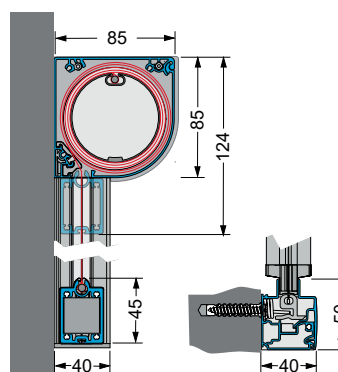

● standard ○ tillæg □ ikke muligt

Micro 860 (zip)
Firkantet kasse

Micro 1060 (zip)
Firkantet kasse

Micro 860 (zip)
Rund kasse

Micro 860 (zip) Monteret
med afstandstykker

Micro 860/1060 (Z) kan både laves som firkantet og rund kassette. Hovedfunktionen er udelukkelse af sol og varme for opnåelse af optimal skygge/indeklima. En anden funktion er, at man kan være uforstyrret og samtidig har mulighed for udsyn, ved valg af screendug.

uden zip

Denne åbne screen har samme funktion som et indvendigt rullegardin, hvor der kommer lys/varme ind mellem dug og skinner.

med zip

Lynlåsen i hver side af skinnerne gør at ZIP-screnen har en større tolerance i forhold til vindbelastning og kan med fordel fungere som insektnet.