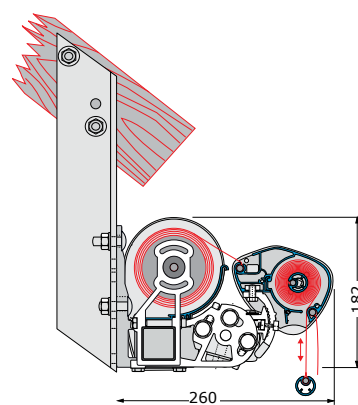

www.gundsoe-markiser.dk

Svalehøjvej 28 | 3650 Ølstykke | Tlf.: 46 73 05 38

Tekniske data og montering

Model	Stil 300	Stil 400
Type	Semi lukket kassetter	
Kassettehøjde	17,8 cm	17,8 cm + 5 cm arm klokke
Kassettedybde	26 cm	22 cm
Dimensioner på markisen:		
Bredde op til 574 cm og en dug sammensyet i baner - 2 arme	●	□
Bredde fra 575-600 cm og en dug sammensyet i baner - 3 arme	●	□
Bredde op til 600 cm og en dug sammensyet i baner - 2 arme	□	●
Udfald 150/200/250/300/350 cm	●	●
Special udfald på arme kan laves på forespørgsel	○	○
Nedfald i frontprofil op til 150 cm	●	□
Somfy motor/fjernbetjening IO/RTS til markise og nedfald	○	○
Rullestang/gear til markise og nedfald	○	○
Stel farve:		
Hvid RAL 9016 eller grå/alu RAL 9006 - eloxeret aluminium	●	●
16 RAL farver samt 6 Struktur pulver lakeret farver	○	○
Andre RAL - NCS farver kan laves mod ekstra tillæg	○	○
Dug Kollektion:		
Akryl 290-300 g/m ² + Polyester 300 g/m ²	●	●
Tenara® quality sewing yarn/sytråd	●	●
Højfrekvent svejst dug (ultralydssvejsning/limet)	○	○
Forkant:		
Uden forkant	●	●
Med forkant Lige eller Tunge	○	□
Montage:		
Tag/sider	○	○
Væg beslag	●	●
Under udhæng beslag	○	○
Side beslag	○	○
Special beslag A2 rustfrit stål	○	○
Tilvalg for mere komfort:		
Støtteben	○	○
Led lysskinne IO	○	○
Somfy Sol og vindsensor IO/RTS	○	○
Solamagic terrassevarmer IO	○	○
Smartphone løsning Tahoma IO/RTS	○	○
Smartphone løsning Connexoon IO	○	○

● standard ○ tillæg □ ikke muligt

Vægmonteret

Monteret under udhæng

Monteret på spærside

Monteret med specialbeslag

LED spot bar kan snildt monteres på Stil 300 og Stil 400, hvis man vil have den ekstra lille luksus.

Nedfaldet på Stil 300 kan enten betjenes med en rullestang, eller hvis man er til ultra komfort kan man selvfølgelig også betjene nedfaldet på samme fjernbetjening som til selve markisen.

Vinklingen på Stil 400 styrer du selv, blot ved at betjene den 1 sted med rullestang. Denne ekstra funktion er optimal fordi du kan tilpasse markisen til årstiden.