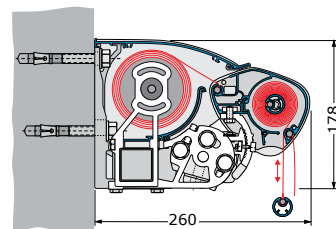

www.gundsoe-markiser.dk

Svalehøjvej 28 | 3650 Ølstykke | Tlf.: 46 73 05 38

Tekniske data og montering

Model	Stil 300	Stil 400
Type	Semi lukket kassetter	
Kassettehøjde	17,8 cm	17,8 cm + 5 cm arm klokke
Kassettedybde	26 cm	22 cm
Dimensioner på markisen:		
Bredde op til 574 cm og en dug sammensyet i baner - 2 arme	●	□
Bredde fra 575-600 cm og en dug sammensyet i baner - 3 arme	●	□
Bredde op til 600 cm og en dug sammensyet i baner - 2 arme	□	●
Udfald 150/200/250/300/350 cm	●	●
Special udfald på arme kan laves på forespørgsel	○	○
Nedfald i frontprofil op til 150 cm	●	□
Somfy motor/fjernbetjening IO/RTS til markise og nedfald	○	○
Rullestang/gear til markise og nedfald	○	○
Stel farve:		
Hvid RAL 9016 eller grå/alu RAL 9006 - eloxeret aluminium	●	●
16 RAL farver samt 6 Struktur pulver lakeret farver	○	○
Andre RAL - NCS farver kan laves mod ekstra tillæg	○	○
Dug Kollektion:		
Akryl 290-300 g/m ² + Polyester 300 g/m ²	●	●
Tenara® quality sewing yarn/sytråd	●	●
Højfrekvent svejst dug (ultralydssvejsning/limet)	○	○
Forkant:		
Uden forkant	●	●
Med forkant Lige eller Tunge	○	□
Montage:		
Tag/sider	○	○
Væg beslag	●	●
Under udhæng beslag	○	○
Side beslag	○	○
Special beslag A2 rustfrit stål	○	○
Tilvalg for mere komfort:		
Støtteben	○	○
Led lysskinne IO	○	○
Somfy Sol og vindsensor IO/RTS	○	○
Solamagic terrassevarmer IO	○	○
Smartphone løsning Tahoma IO/RTS	○	○
Smartphone løsning Connexoon IO	○	○

● standard ○ tillæg □ ikke muligt

Vægmonteret

Monteret under udhæng

Monteret på spærside

Monteret med specialbeslag

LED spot bar kan snildt monteres på Stil 300 og Stil 400, hvis man vil have den ekstra lille luksus.