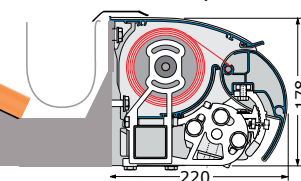

www.gundsoe-markiser.dk

Svalehøjvej 28 | 3650 Ølstykke | Tlf.: 46 73 05 38

Tekniske data og montering

Model	Stil 300	Stil 400
Type	Semi lukket kassetter	
Kassettehøjde	17,8 cm	17,8 cm + 5 cm arm klokke
Kassettedybde	26 cm	22 cm
Dimensioner på markisen:		
Bredde op til 574 cm og en dug sammensyet i baner - 2 arme	●	□
Bredde fra 575-600 cm og en dug sammensyet i baner - 3 arme	●	□
Bredde op til 600 cm og en dug sammensyet i baner - 2 arme	□	●
Udfald 150/200/250/300/350 cm	●	●
Special udfald på arme kan laves på forespørgsel	○	○
Nedfald i frontprofil op til 150 cm	●	□
Somfy motor/fjernbetjening IO/RTS til markise og nedfald	○	○
Rullestang/gear til markise og nedfald	○	○
Stel farve:		
Hvid RAL 9016 eller grå/alu RAL 9006 - eloxeret aluminium	●	●
16 RAL farver samt 6 Struktur pulver lakeret farver	○	○
Andre RAL - NCS farver kan laves mod ekstra tillæg	○	○
Dug Kollektion:		
Akryl 290-300 g/m ² + Polyester 300 g/m ²	●	●
Tenara® quality sewing yarn/sytråd	●	●
Højfrekvent svejst dug (ultralydssvejsning/limet)	○	○
Forkant:		
Uden forkant	●	●
Med forkant Lige eller Tunge	○	□
Montage:		
Tag/sider	○	○
Væg beslag	●	●
Under udhæng beslag	○	○
Side beslag	○	○
Special beslag A2 rustfrit stål	○	○
Tilvalg for mere komfort:		
Støtteben	○	○
Led lysskinne IO	○	○
Somfy Sol og vindsensor IO/RTS	○	○
Solamagic terrassevarmer IO	○	○
Smartphone løsning Tahoma IO/RTS	○	○
Smartphone løsning Connexoon IO	○	○

● standard ○ tillæg □ ikke muligt

Vægmonteret

Monteret under udhæng

Monteret på spærside

Monteret med specialbeslag

LED spot bar kan snildt monteres på Stil 300 og Stil 400, hvis man vil have den ekstra lille luksus.

Nedfaldet på Stil 300 kan enten betjenes med en rullestang, eller hvis man er til ultra komfort kan man selvfølgelig også betjene nedfaldet på samme fjernbetjening som til selve markisen.

Vinklingen på Stil 400 styrer du selv, blot ved at betjene den 1 sted med rullestang. Denne ekstra funktion er optimal fordi du kan tilpasse markisen til årstiden.