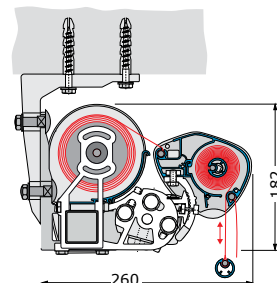

www.gundsoe-markiser.dk

Svalehøjvej 28 | 3650 Ølstykke | Tlf.: 46 73 05 38

Tekniske data og montering

Model	Stil 300	Stil 400
Type	Semi lukket kassetter	
Kassettehøjde	17,8 cm	17,8 cm + 5 cm arm klokke
Kassettedybde	26 cm	22 cm
Dimensioner på markisen:		
Bredde op til 574 cm og en dug sammensyet i baner - 2 arme	●	□
Bredde fra 575-600 cm og en dug sammensyet i baner - 3 arme	●	□
Bredde op til 600 cm og en dug sammensyet i baner - 2 arme	□	●
Udfald 150/200/250/300/350 cm	●	●
Special udfald på arme kan laves på forespørgsel	○	○
Nedfald i frontprofil op til 150 cm	●	□
Somfy motor/fjernbetjening IO/RTS til markise og nedfald	○	○
Rullestang/gear til markise og nedfald	○	○
Stel farve:		
Hvid RAL 9016 eller grå/alu RAL 9006 - eloxeret aluminium	●	●
16 RAL farver samt 6 Struktur pulver lakeret farver	○	○
Andre RAL - NCS farver kan laves mod ekstra tillæg	○	○
Dug Kollektion:		
Akryl 290-300 g/m ² + Polyester 300 g/m ²	●	●
Tenara® quality sewing yarn/sytråd	●	●
Højfrekvent svejst dug (ultralydssvejsning/limet)	○	○
Forkant:		
Uden forkant	●	●
Med forkant Lige eller Tunge	○	□
Montage:		
Tag/sider	○	○
Væg beslag	●	●
Under udhæng beslag	○	○
Side beslag	○	○
Special beslag A2 rustfrit stål	○	○
Tilvalg for mere komfort:		
Støtteben	○	○
Led lysskinne IO	○	○
Somfy Sol og vindsensor IO/RTS	○	○
Solamagic terrassevarmer IO	○	○
Smartphone løsning Tahoma IO/RTS	○	○
Smartphone løsning Connexoon IO	○	○

● standard ○ tillæg □ ikke muligt

Vægmonteret

Monteret under udhæng

Monteret på spærside

Monteret med specialbeslag

LED spot bar kan snildt monteres på Stil 300 og Stil 400, hvis man vil have den ekstra lille luksus.