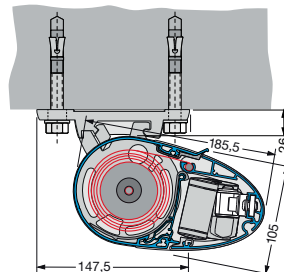

www.gundsoe-markiser.dk

Svalehøjvej 28 | 3650 Ølstykke | Tlf.: 46 73 05 38

Tekniske data og montering

Model	Stil 500 Mini
Type	Fuld lukket kassettemarkise
Kassettehøjde	10,5 cm
Kassettedybde	18,5 cm
Dimensioner på markisen:	
Bredde op til 450 cm	●
Udfald 150/200/250 cm	●
Special udfald på arme kan laves på forespørgsel	○
Somfy motor/fjernbetjening IO/RTS	○
Rullestang/gear	○
Stel farve:	
Hvid RAL 9016 eller grå/alu RAL 9006 – eloxeret aluminium	●
16 RAL farver samt 6 Struktur pulver lakeret farver	○
Andre RAL – NCS farver kan laves mod ekstra tillæg	○
Dug Kollektion:	
Akryl 290-300 g/m ² + Polyester 300 g/m ²	●
Tenara® quality sewing yarn/sytråd	●
Højfrekvent svejst dug (ultralydssvejsning/limet)	○
Forkant:	
Uden forkant	●
Med forkant Lige eller Tunge	○
Montage:	
Væg beslag	●
Under udhæng beslag	○
Side beslag	○
Special beslag A2 rustfrit stål	○
Tilvalg for mere komfort:	
Støtteben	○
Led lys IO	○
Somfy Sol og vindsensor IO/RTS	○
Solamagic terrassevarmer IO	○
Smartphone løsning Tahoma IO/RTS	○
Smartphone løsning Connexoon IO	○

● standard ○ tillæg □ ikke muligt

Vægmonteret

Monteret under udhæng

Monteret på spærside

Monteret med specialbeslag

Den minimalistiske højde på kun 10 cm på Stil 500 Mini gør den ideel til små og smalle steder.