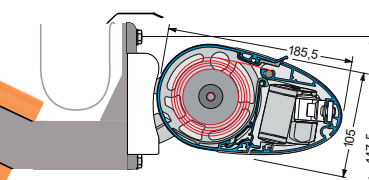

www.gundsoe-markiser.dk

Svalehøjvej 28 | 3650 Ølstykke | Tlf.: 46 73 05 38

Tekniske data og montering

Model	Stil 500 Mini
Type	Fuld lukket kassettemarkise
Kassettehøjde	10,5 cm
Kassettedybde	18,5 cm
Dimensioner på markisen:	
Bredde op til 450 cm	●
Udfald 150/200/250 cm	●
Special udfald på arme kan laves på forespørgsel	○
Somfy motor/fjernbetjening IO/RTS	○
Rullestang/gear	○
Stel farve:	
Hvid RAL 9016 eller grå/alu RAL 9006 – eloxeret aluminium	●
16 RAL farver samt 6 Struktur pulver lakeret farver	○
Andre RAL – NCS farver kan laves mod ekstra tillæg	○
Dug Kollektion:	
Akryl 290-300 g/m ² + Polyester 300 g/m ²	●
Tenara® quality sewing yarn/sytråd	●
Højfrekvent svejst dug (ultralydssvejsning/limet)	○
Forkant:	
Uden forkant	●
Med forkant Lige eller Tunge	○
Montage:	
Væg beslag	●
Under udhæng beslag	○
Side beslag	○
Special beslag A2 rustfrit stål	○
Tilvalg for mere komfort:	
Støtteben	○
Led lys IO	○
Somfy Sol og vindsensor IO/RTS	○
Solamagic terrassevarmer IO	○
Smartphone løsning Tahoma IO/RTS	○
Smartphone løsning Connexoon IO	○

● standard ○ tillæg □ ikke muligt

Vægmonteret

Monteret under udhæng

Monteret på spærside

Monteret med specialbeslag

Den minimalistiske højde på kun 10 cm på Stil 500 Mini gør den ideel til små og smalle steder.