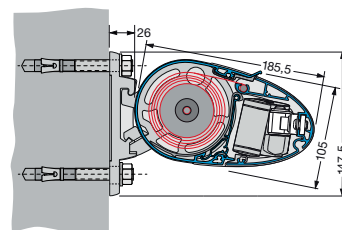

www.gundsoe-markiser.dk

Svalehøjvej 28 | 3650 Ølstykke | Tlf.: 46 73 05 38

Tekniske data og montering

Model	Stil 500 Mini
Type	Fuld lukket kassettemarkise
Kassettehøjde	10,5 cm
Kassettedybde	18,5 cm
Dimensioner på markisen:	
Bredde op til 450 cm	●
Udfald 150/200/250 cm	●
Special udfald på arme kan laves på forespørgsel	○
Somfy motor/fjernbetjening IO/RTS	○
Rullestang/gear	○
Stel farve:	
Hvid RAL 9016 eller grå/alu RAL 9006 – eloxeret aluminium	●
16 RAL farver samt 6 Struktur pulver lakeret farver	○
Andre RAL – NCS farver kan laves mod ekstra tillæg	○
Dug Kollektion:	
Akryl 290-300 g/m ² + Polyester 300 g/m ²	●
Tenara® quality sewing yarn/sytråd	●
Højfrekvent svejst dug (ultralydssvejsning/limet)	○
Forkant:	
Uden forkant	●
Med forkant Lige eller Tunge	○
Montage:	
Væg beslag	●
Under udhæng beslag	○
Side beslag	○
Special beslag A2 rustfrit stål	○
Tilvalg for mere komfort:	
Støtteben	○
Led lys IO	○
Somfy Sol og vindsensor IO/RTS	○
Solamagic terrassevarmer IO	○
Smartphone løsning Tahoma IO/RTS	○
Smartphone løsning Connexoon IO	○

● standard ○ tillæg □ ikke muligt

Vægmonteret

Monteret under udhæng

Monteret på spærside

Monteret med specialbeslag

Den minimalistiske højde på kun 10 cm på Stil 500 Mini gør den ideel til små og smalle steder.