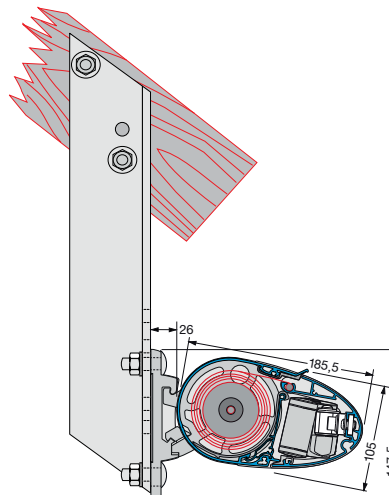

Stil 500 Mini

Fuld lukket kassettemarkise

Stil 500 Mini er markedets mest kompakte kassettemarkise i tysk kvalitet. Stil 500 Mini har et smalt og simpelt design, som gør sig flot på både nye og ældre ejendomme. Den er især solgt til altaner, på grund af dens kompakte mål. Kassettehøjden er på kun 10,5 cm og kassedybden er 18,5 cm. Markisen har en max bredde på 450 cm og et max udfald på 250 cm. Det kompakte design gør, at det kun er muligt, at fæstne markisen på 2 beslag et i hver ende – dvs. at markisen er ende ophængt. Den kompakte lukkede kassette yder en optimal beskyttelse af markisedugen hele året. Markisen kan monteres både på væg, tagudhæng samt på rustfrie specialbeslag. Stil 500 Mini er udstyret med en tagrende i frontprofilet, således at vandet føres ud til siderne.

● standard ○ tillæg □ ikke muligt

Vægmonteret

Monteret under udhæng

Monteret på spærside

Monteret med specialbeslag

Den minimalistiske højde på kun 10 cm på Stil 500 Mini gør den ideel til små og smalle steder.