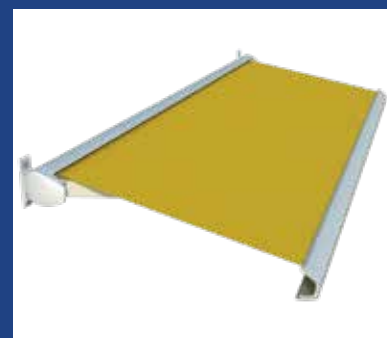

Stil 500

Fuld lukket kassettemarkise

Stil 500 er en kompakt, stilren og elegant kassettemarkise – i tysk kvalitet – hvor både dug og arme er beskyttet af markisens kassette, når den ikke er i brug. Det kompakte design gør, at det kun er muligt, at fæstne markisen på 2 beslag et i hver ende – dvs. at markisen er ende ophængt. Den kompakte lukkede kassette yder en optimal beskyttelse af markisedugen hele året. Stil 500 er derfor optimal til montering på facader. Stil 500 har en max bredde på 550 cm og et max udfald på 350 cm og en kassettehøjde på 13 cm og en kassettedybde på 22,3 cm. Markisen kan monteres både på væg, tagudhæng samt på rustfrie specialbeslag. Stil 500 er udstyret med en tagrende i frontprofilen, således at vandet føres ud til siderne.

● standard ○ tillæg □ ikke muligt

Vægmonteret

Monteret under udhæng

Monteret på spærside

Monteret med specialbeslag

En flot detalje på Stil 500 er dens gennemgående ovale form helt ud til frontprofilen. Den er tænkt ned til mindste detalje, for at kunne have det flotte design.

Med sin højde på kun 13 cm er Stil 500 optimal til at montere på steder hvor pladsen er trang.

En meget flot markise som kan få et udfald på helt op til 350 cm, uden at kassetten er stor og prangende. Størrelsen på Stil 500 er tænkt ned til mindste detalje.