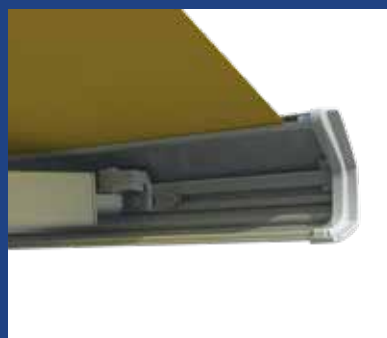

Stil 500

Fuld lukket kassettemarkise

Stil 500 er en kompakt, stilren og elegant kassettemarkise – i tysk kvalitet – hvor både dug og arme er beskyttet af markisens kassette, når den ikke er i brug. Det kompakte design gør, at det kun er muligt, at fæstne markisen på 2 beslag et i hver ende – dvs. at markisen er ende ophængt. Den kompakte lukkede kassette yder en optimal beskyttelse af markisedugen hele året. Stil 500 er derfor optimal til montering på facader. Stil 500 har en max bredde på 550 cm og et max udfald på 350 cm og en kassettehøjde på 13 cm og en kassettedybde på 22,3 cm. Markisen kan monteres både på væg, tagudhæng samt på rustfrie specialbeslag. Stil 500 er udstyret med en tagrende i frontprofilen, således at vandet føres ud til siderne.

● standard ○ tillæg □ ikke muligt

Vægmonteret

Monteret under udhæng

Monteret på spærside

Monteret med specialbeslag

En flot detalje på Stil 500 er dens gennemgående ovale form helt ud til frontprofilen. Den er tænkt ned til mindste detalje, for at kunne have det flotte design.

Med sin højde på kun 13 cm er Stil 500 optimal til at montere på steder hvor pladsen er trang.

En meget flot markise som kan få et udfald på helt op til 350 cm, uden at kassetten er stor og prangende. Størrelsen på Stil 500 er tænkt ned til mindste detalje.