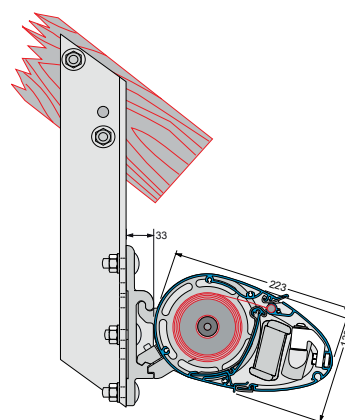

Stil 500

Fuld lukket kassettemarkise

Stil 500 er en kompakt, stilren og elegant kassettemarkise – i tysk kvalitet – hvor både dug og arme er beskyttet af markisens kassette, når den ikke er i brug. Det kompakte design gør, at det kun er muligt, at fæstne markisen på 2 beslag et i hver ende – dvs. at markisen er ende ophængt. Den kompakte lukkede kassette yder en optimal beskyttelse af markisedugen hele året. Stil 500 er derfor optimal til montering på facader. Stil 500 har en max bredde på 550 cm og et max udfald på 350 cm og en kassettehøjde på 13 cm og en kassettedybde på 22,3 cm. Markisen kan monteres både på væg, tagudhæng samt på rustfrie specialbeslag. Stil 500 er udstyret med en tagrende i frontprofilen, således at vandet føres ud til siderne.

● standard ○ tillæg □ ikke muligt

Vægmonteret

Monteret under udhæng

Monteret på spærside

Monteret med specialbeslag

En flot detalje på Stil 500 er dens gennemgående ovale form helt ud til frontprofilen. Den er tænkt ned til mindste detalje, for at kunne have det flotte design.

Med sin højde på kun 13 cm er Stil 500 optimal til at montere på steder hvor pladsen er trang.

En meget flot markise som kan få et udfald på helt op til 350 cm, uden at kassetten er stor og prangende. Størrelsen på Stil 500 er tænkt ned til mindste detalje.