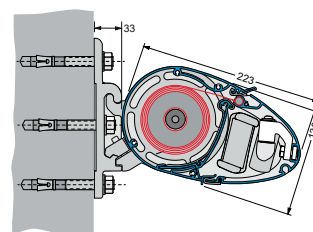

www.gundsoe-markiser.dk

Svalehøjvej 28 | 3650 Ølstykke | Tlf.: 46 73 05 38

Tekniske data og montering

Model	Stil 500
Type	Fuld lukket kassettemarkise
Kassettehøjde	13 cm
Kassetedybde	22,3 cm
Dimensioner på markisen:	
Bredde op til 550 cm	●
Udfald 150/200/250/300/350 cm	●
Special udfald på arme kan laves på forespørgsel	○
Somfy motor/fjernbetjening IO/RTS	○
Rullestang/gear	○
Stel farve:	
Hvid RAL 9016 eller grå/alu RAL 9006 – eloxeret aluminium	●
16 RAL farver samt 6 Struktur pulver lakeret farver	○
Andre RAL – NCS farver kan laves mod ekstra tillæg	○
Dug Kollektion:	
Akryl 290-300 g/m ² + Polyester 300 g/m ²	●
Tenara® quality sewing yarn/sytråd	●
Højfrekvent svejst dug (ultralydssvejsning/limet)	○
Forkant:	
Uden forkant	●
Med forkant Lige eller Tunge	○
Montage:	
Væg beslag	●
Under udhæng beslag	○
Side beslag	○
Special beslag A2 rustfrit stål	○
Tilvalg for mere komfort:	
Støtteben	○
Led lys IO	○
Somfy Sol og vindsensor IO/RTS	○
Solamagic terrassevarmer IO	○
Smartphone løsning Tahoma IO/RTS	○
Smartphone løsning Connexoon IO	○

● standard ○ tillæg □ ikke muligt

Vægmonteret

Monteret under udhæng

Monteret på spærside

Monteret med specialbeslag

En flot detalje på Stil 500 er dens gennemgående ovale form helt ud til frontprofilen. Den er tænkt ned til mindste detalje, for at kunne have det flotte design.

Med sin højde på kun 13 cm er Stil 500 optimal til at montere på steder hvor pladsen er trang.

En meget flot markise som kan få et udfald på helt op til 350 cm, uden at kassetten er stor og prangende. Størrelsen på Stil 500 er tænkt ned til mindste detalje.