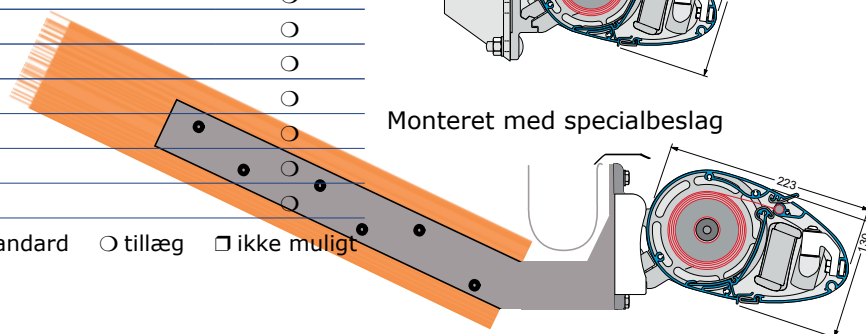

● standard ○ tillæg □ ikke muligt

Vægmonteret

Monteret under udhæng

Monteret på spærside

Monteret med specialbeslag

En flot detalje på Stil 500 er dens gennemgående ovale form helt ud til frontprofilen. Den er tænkt ned til mindste detalje, for at kunne have det flotte design.

Med sin højde på kun 13 cm er Stil 500 optimal til at montere på steder hvor pladsen er trang.

En meget flot markise som kan få et udfald på helt op til 350 cm, uden at kassetten er stor og prangende. Størrelsen på Stil 500 er tænkt ned til mindste detalje.