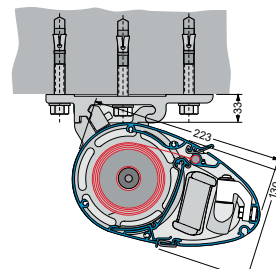

www.gundsoe-markiser.dk

Svalehøjvej 28 | 3650 Ølstykke | Tlf.: 46 73 05 38

Tekniske data og montering

Model	Stil 500
Type	Fuld lukket kassettemarkise
Kassettehøjde	13 cm
Kassetedybde	22,3 cm
Dimensioner på markisen:	
Bredde op til 550 cm	●
Udfald 150/200/250/300/350 cm	●
Special udfald på arme kan laves på forespørgsel	○
Somfy motor/fjernbetjening IO/RTS	○
Rullestang/gear	○
Stel farve:	
Hvid RAL 9016 eller grå/alu RAL 9006 – eloxeret aluminium	●
16 RAL farver samt 6 Struktur pulver lakeret farver	○
Andre RAL – NCS farver kan laves mod ekstra tillæg	○
Dug Kollektion:	
Akryl 290-300 g/m ² + Polyester 300 g/m ²	●
Tenara® quality sewing yarn/sytråd	●
Højfrekvent svejst dug (ultralydssvejsning/limet)	○
Forkant:	
Uden forkant	●
Med forkant Lige eller Tunge	○
Montage:	
Væg beslag	●
Under udhæng beslag	○
Side beslag	○
Special beslag A2 rustfrit stål	○
Tilvalg for mere komfort:	
Støtteben	○
Led lys IO	○
Somfy Sol og vindsensor IO/RTS	○
Solamagic terrassevarmer IO	○
Smartphone løsning Tahoma IO/RTS	○
Smartphone løsning Connexoon IO	○

● standard ○ tillæg □ ikke muligt

Vægmonteret

Monteret under udhæng

Monteret på spærside

Monteret med specialbeslag

En flot detalje på Stil 500 er dens gennemgående ovale form helt ud til frontprofilen. Den er tænkt ned til mindste detalje, for at kunne have det flotte design.

Med sin højde på kun 13 cm er Stil 500 optimal til at montere på steder hvor pladsen er trang.

En meget flot markise som kan få et udfald på helt op til 350 cm, uden at kassetten er stor og prangende. Størrelsen på Stil 500 er tænkt ned til mindste detalje.