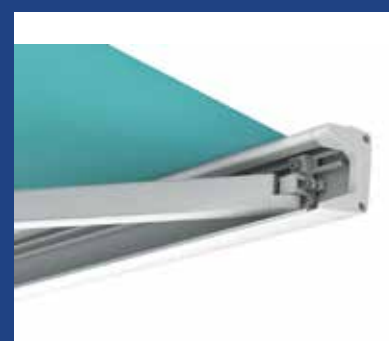

Stil 900 Mini

Fuld lukket kassettemarkise

Stil 900 Mini er en lækker fuldlukket kvadratisk tysk kvalitets markise, som med den minimale størrelse præcis dækker behovet for solafskærmning. Markisen er perfekt til små og smalle steder. Ligesom resten af Stil 900 familien, har den et flot og stilrent design, blot i mindre format. Den fuldlukkede kassette giver optimal beskyttelse af dugen – hele året. Frontprofilen er udstyret med en tagrende der gør beskyttelsen af dugen endnu mere optimal. Markisen har en max bredde på 450 cm og et max udfald på 250 cm og kassettehøjden er 11,8 cm, kassettedybden er 20,9 cm. Stil 900 Mini kan monteres på væg med minimalistiske beslag med en afstand på kun 10 mm fra markise til væg – og kan også nemt monteres under udhæng og på rustfrie special beslag. Alle profiler er med langtidsholdbar pulverlakering eller eloxeret aluminium, Somfy motor med lang levetid og vejrbestandige duge i de bedste materialer.

● standard ○ tillæg □ ikke muligt

Vægmonteret

Monteret under udhæng

Monteret under udhæng

Monteret med specialbeslag

Stil 900 Mini har det enkle og minimalistiske funkis design. Der er ingen synlige beslag og er derved god til de stilrene facader.

Markisen er super kompakt uden at gå på kompromis med kvaliteten. En perfekt kombination af dimensioner og design.

Det kompakte design gør sig især gældende ved højden på markisen - som kun er 11,8 cm.