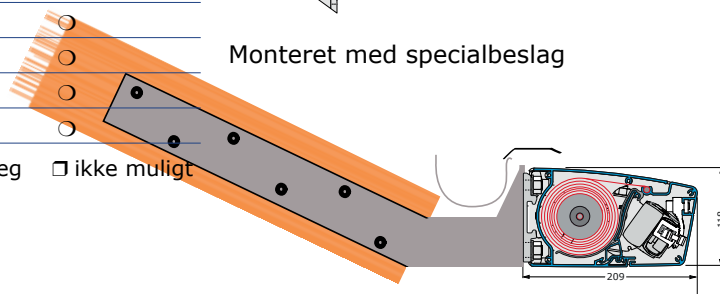

www.gundsoe-markiser.dk

Svalehøjvej 28 | 3650 Ølstykke | Tlf.: 46 73 05 38

Tekniske data og montering

Model	Stil 900 Mini
Type	Fuld lukket kassettemarkise
Kassettehøjde	11,9 cm
Kassettedybde	20,9 cm
Dimensioner på markisen:	
Bredde op til 450 cm	●
Udfald 150/200/250 cm	●
Special udfald på arme kan laves på forespørgsel	○
Somfy motor/fjernbetjening IO	○
Rullestang/gear	○
Stel farve:	
Hvid RAL 9016 eller grå/alu RAL 9006 – eloxeret aluminium	●
16 RAL farver samt 6 Struktur pulver lakeret farver	○
Andre RAL – NCS farver kan laves mod ekstra tillæg	○
Dug Kollektion:	
Akryl 290-300 g/m ² eller Polyester 300 g/m ²	●
Tenara® quality sewing yarn/sytråd	●
Højfrekvent svejst dug (ultralydssvejsning/limet)	○
Forkant:	
Uden forkant	●
Med forkant Lige eller Tunge	○
Montage:	
Væg beslag	●
Under udhæng beslag	○
Side beslag	○
Special beslag A2 rustfrit stål	○
Tilvalg for mere komfort:	
Støtteben	○
Led lysskinne IO	○
Somfy Sol og vindsensor IO	○
Terrassevarmer IO	○
Smartphone løsning Tahoma IO/RTS	○

● standard ○ tillæg □ ikke muligt

Vægmonteret

Monteret under udhæng

Monteret under udhæng

Monteret med specialbeslag

Stil 900 Mini har det enkle og minimalistiske funkis design. Der er ingen synlige beslag og er derved god til de stilrene facader.

Markisen er super kompakt uden at gå på kompromis med kvaliteten. En perfekt kombination af dimensioner og design.

Det kompakte design gør sig især gældende ved højden på markisen - som kun er 11,8 cm.