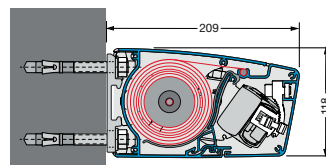

www.gundsoe-markiser.dk

Svalehøjvej 28 | 3650 Ølstykke | Tlf.: 46 73 05 38

Tekniske data og montering

Model	Stil 900 Mini
Type	Fuld lukket kassettemarkise
Kassettehøjde	11,9 cm
Kassettedybde	20,9 cm
Dimensioner på markisen:	
Bredde op til 450 cm	●
Udfald 150/200/250 cm	●
Special udfald på arme kan laves på forespørgsel	○
Somfy motor/fjernbetjening IO	○
Rullestang/gear	○
Stel farve:	
Hvid RAL 9016 eller grå/alu RAL 9006 – eloxeret aluminium	●
16 RAL farver samt 6 Struktur pulver lakeret farver	○
Andre RAL – NCS farver kan laves mod ekstra tillæg	○
Dug Kollektion:	
Akryl 290-300 g/m ² eller Polyester 300 g/m ²	●
Tenara® quality sewing yarn/sytråd	●
Højfrekvent svejst dug (ultralydssvejsning/limet)	○
Forkant:	
Uden forkant	●
Med forkant Lige eller Tunge	○
Montage:	
Væg beslag	●
Under udhæng beslag	○
Side beslag	○
Special beslag A2 rustfrit stål	○
Tilvalg for mere komfort:	
Støtteben	○
Led lysskinne IO	○
Somfy Sol og vindsensor IO	○
Terrassevarmer IO	○
Smartphone løsning Tahoma IO/RTS	○

● standard ○ tillæg □ ikke muligt

Vægmonteret

Monteret under udhæng

Monteret under udhæng

Monteret med specialbeslag

Stil 900 Mini har det enkle og minimalistiske funkis design. Der er ingen synlige beslag og er derved god til de stilrene facader.

Markisen er super kompakt uden at gå på kompromis med kvaliteten. En perfekt kombination af dimensioner og design.

Det kompakte design gør sig især gældende ved højden på markisen - som kun er 11,8 cm.