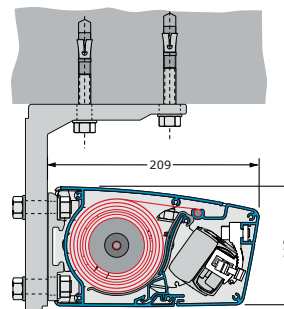

www.gundsoe-markiser.dk

Svalehøjvej 28 | 3650 Ølstykke | Tlf.: 46 73 05 38

Tekniske data og montering

Model	Stil 900 Mini
Type	Fuld lukket kassettemarkise
Kassettehøjde	11,9 cm
Kassettedybde	20,9 cm
Dimensioner på markisen:	
Bredde op til 450 cm	●
Udfald 150/200/250 cm	●
Special udfald på arme kan laves på forespørgsel	○
Somfy motor/fjernbetjening IO	○
Rullestang/gear	○
Stel farve:	
Hvid RAL 9016 eller grå/alu RAL 9006 – eloxeret aluminium	●
16 RAL farver samt 6 Struktur pulver lakeret farver	○
Andre RAL – NCS farver kan laves mod ekstra tillæg	○
Dug Kollektion:	
Akryl 290-300 g/m ² eller Polyester 300 g/m ²	●
Tenara® quality sewing yarn/sytråd	●
Højfrekvent svejst dug (ultralydssvejsning/limet)	○
Forkant:	
Uden forkant	●
Med forkant Lige eller Tunge	○
Montage:	
Væg beslag	●
Under udhæng beslag	○
Side beslag	○
Special beslag A2 rustfrit stål	○
Tilvalg for mere komfort:	
Støtteben	○
Led lysskinne IO	○
Somfy Sol og vindsensor IO	○
Terrassevarmer IO	○
Smartphone løsning Tahoma IO/RTS	○

● standard ○ tillæg □ ikke muligt

Vægmonteret

Monteret under udhæng

Monteret under udhæng

Monteret med specialbeslag

Stil 900 Mini har det enkle og minimalistiske funkis design. Der er ingen synlige beslag og er derved god til de stilrene facader.