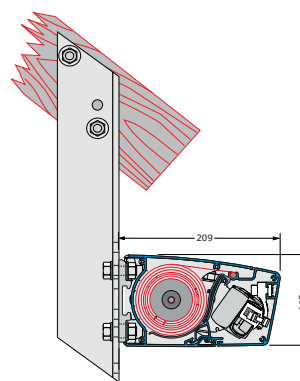

www.gundsoe-markiser.dk

Svalehøjvej 28 | 3650 Ølstykke | Tlf.: 46 73 05 38

Tekniske data og montering

Model	Stil 900 Mini
Type	Fuld lukket kassettemarkise
Kassettehøjde	11,9 cm
Kassettedybde	20,9 cm
Dimensioner på markisen:	
Bredde op til 450 cm	●
Udfald 150/200/250 cm	●
Special udfald på arme kan laves på forespørgsel	○
Somfy motor/fjernbetjening IO	○
Rullestang/gear	○
Stel farve:	
Hvid RAL 9016 eller grå/alu RAL 9006 – eloxeret aluminium	●
16 RAL farver samt 6 Struktur pulver lakeret farver	○
Andre RAL – NCS farver kan laves mod ekstra tillæg	○
Dug Kollektion:	
Akryl 290-300 g/m ² eller Polyester 300 g/m ²	●
Tenara® quality sewing yarn/sytråd	●
Højfrekvent svejst dug (ultralydssvejsning/limet)	○
Forkant:	
Uden forkant	●
Med forkant Lige eller Tunge	○
Montage:	
Væg beslag	●
Under udhæng beslag	○
Side beslag	○
Special beslag A2 rustfrit stål	○
Tilvalg for mere komfort:	
Støtteben	○
Led lysskinne IO	○
Somfy Sol og vindsensor IO	○
Terrassevarmer IO	○
Smartphone løsning Tahoma IO/RTS	○

● standard ○ tillæg □ ikke muligt

Vægmonteret

Monteret under udhæng

Monteret under udhæng

Monteret med specialbeslag

Stil 900 Mini har det enkle og minimalistiske funkis design. Der er ingen synlige beslag og er derved god til de stilrene facader.

Markisen er super kompakt uden at gå på kompromis med kvaliteten. En perfekt kombination af dimensioner og design.

Det kompakte design gør sig især gældende ved højden på markisen - som kun er 11,8 cm.